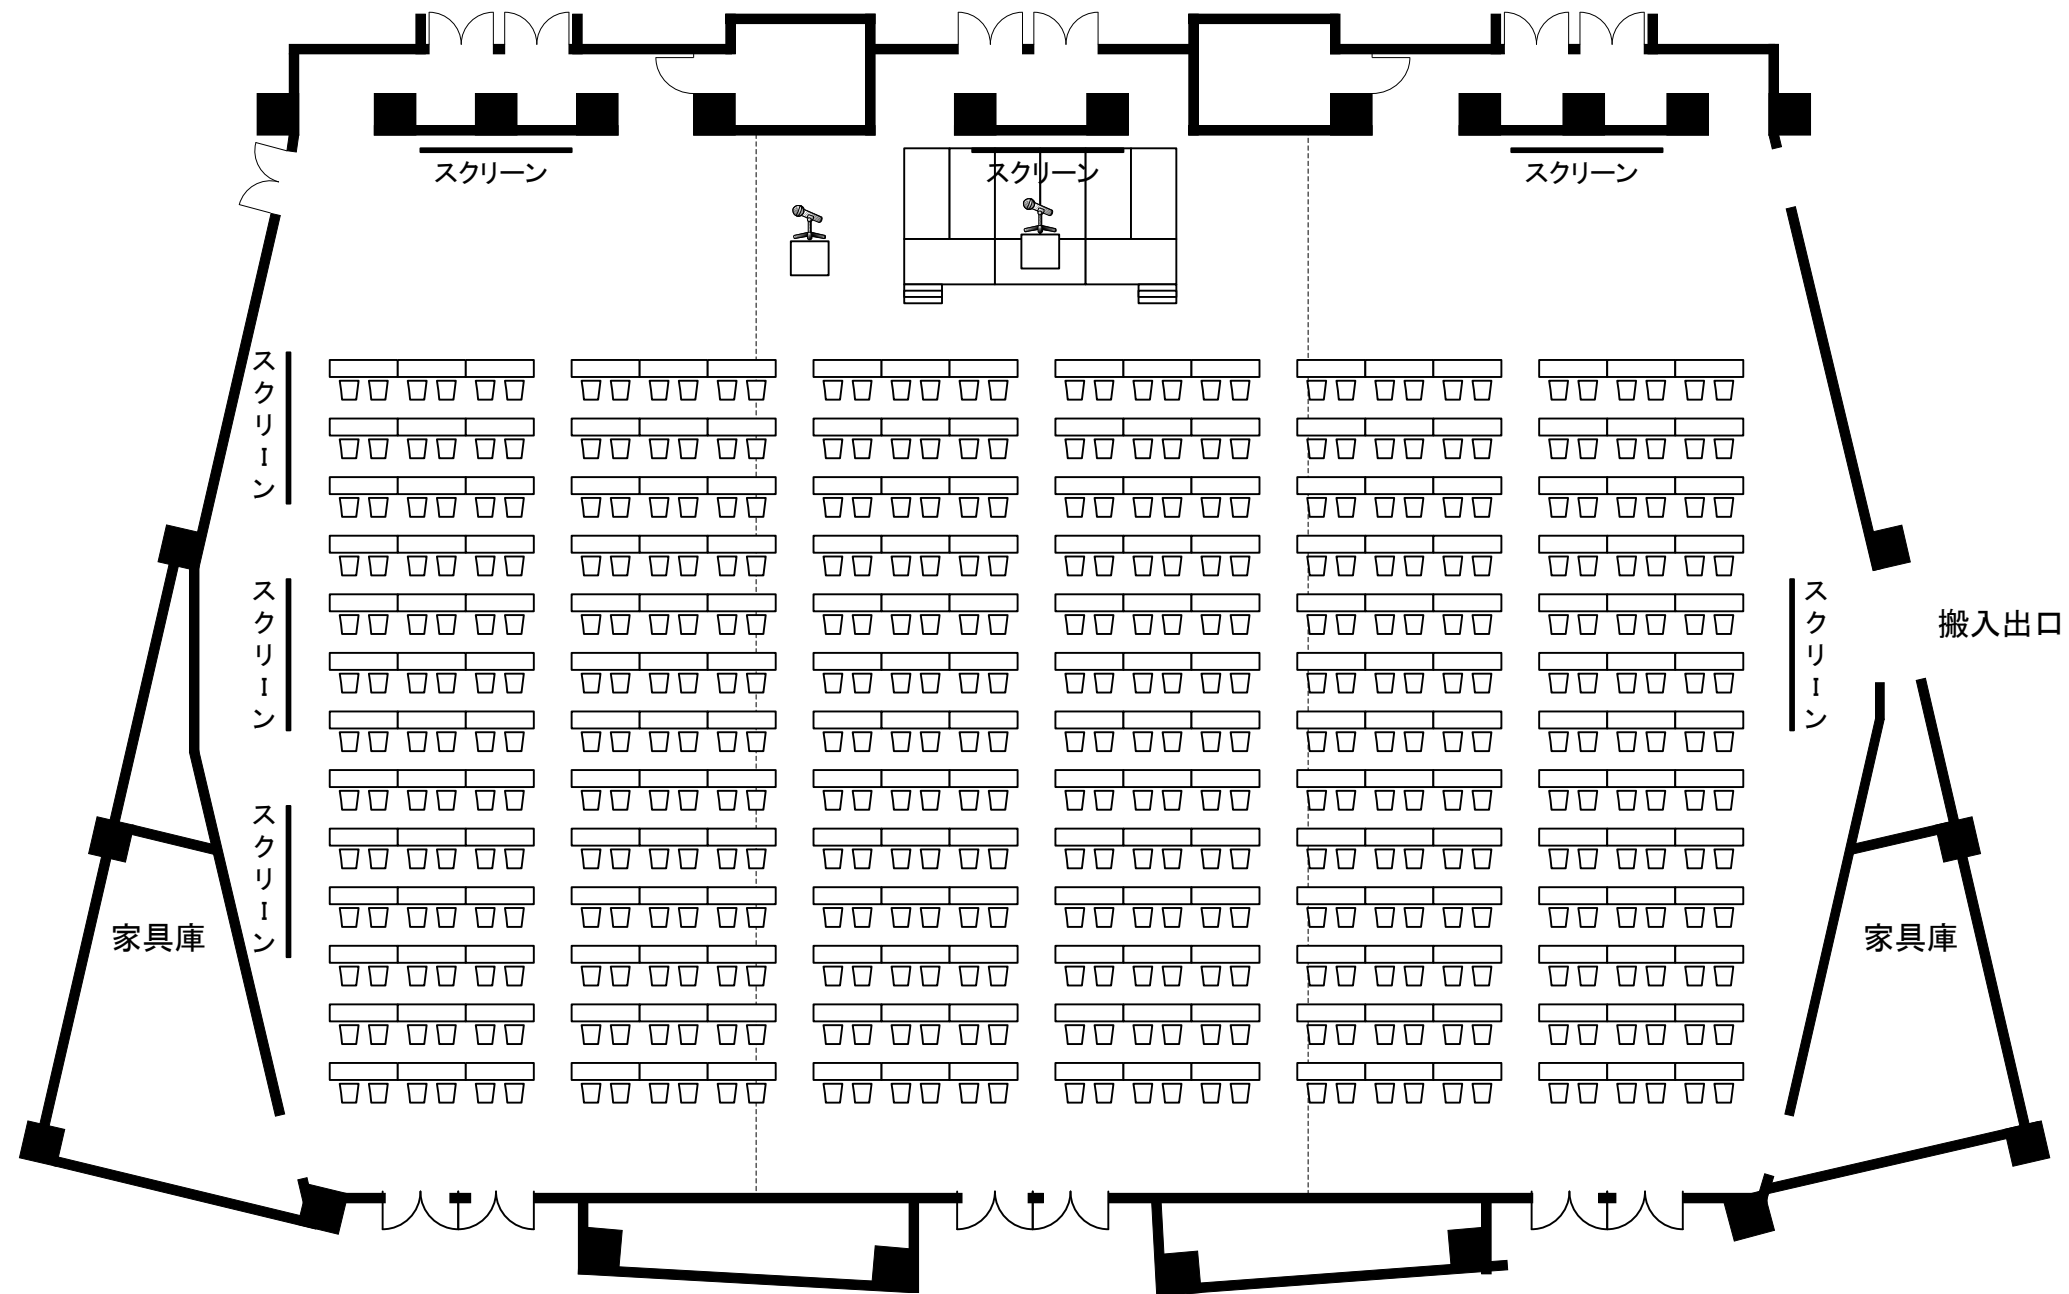

# ソアラ

(1/200)

soara

(359坪 / 1,188㎡)

ソアラ I 116坪 / 384㎡

ソアラ II 127坪 / 420㎡

ソアラ III 116坪 / 384㎡

スクールスタイル468席