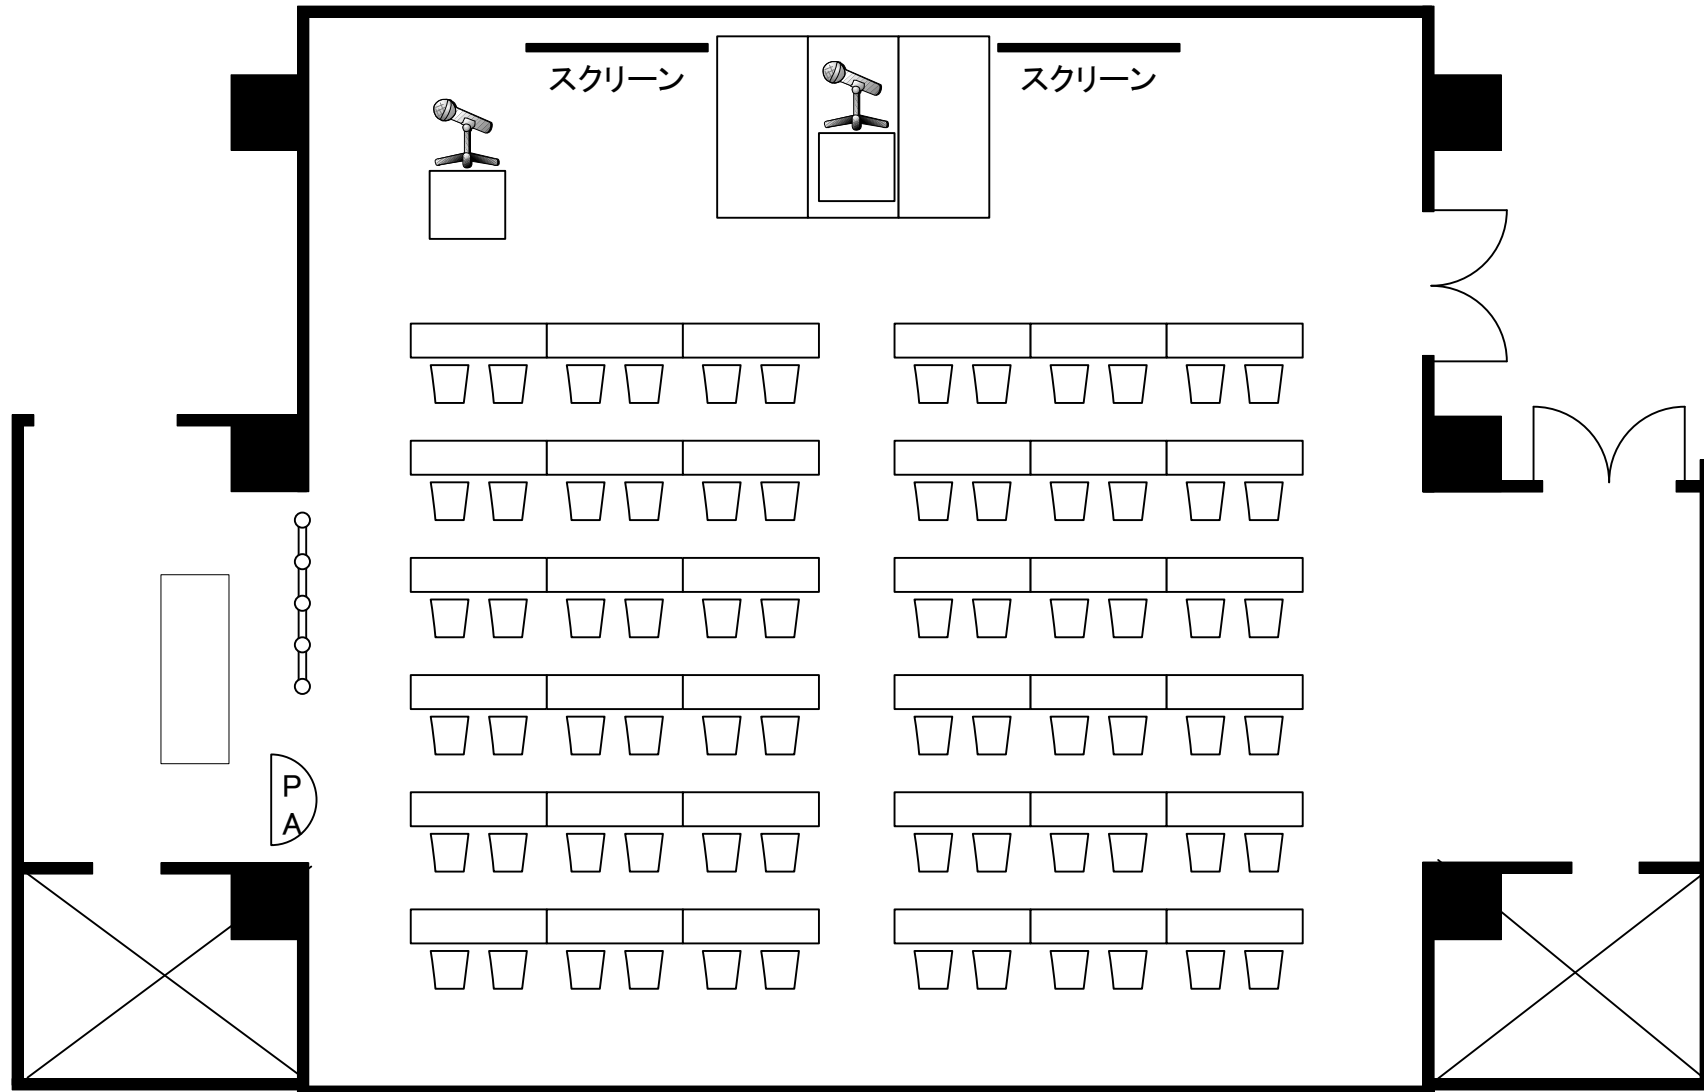

エス

(1/100)

S

(76坪 / 252m²)

スクールスタイル72席