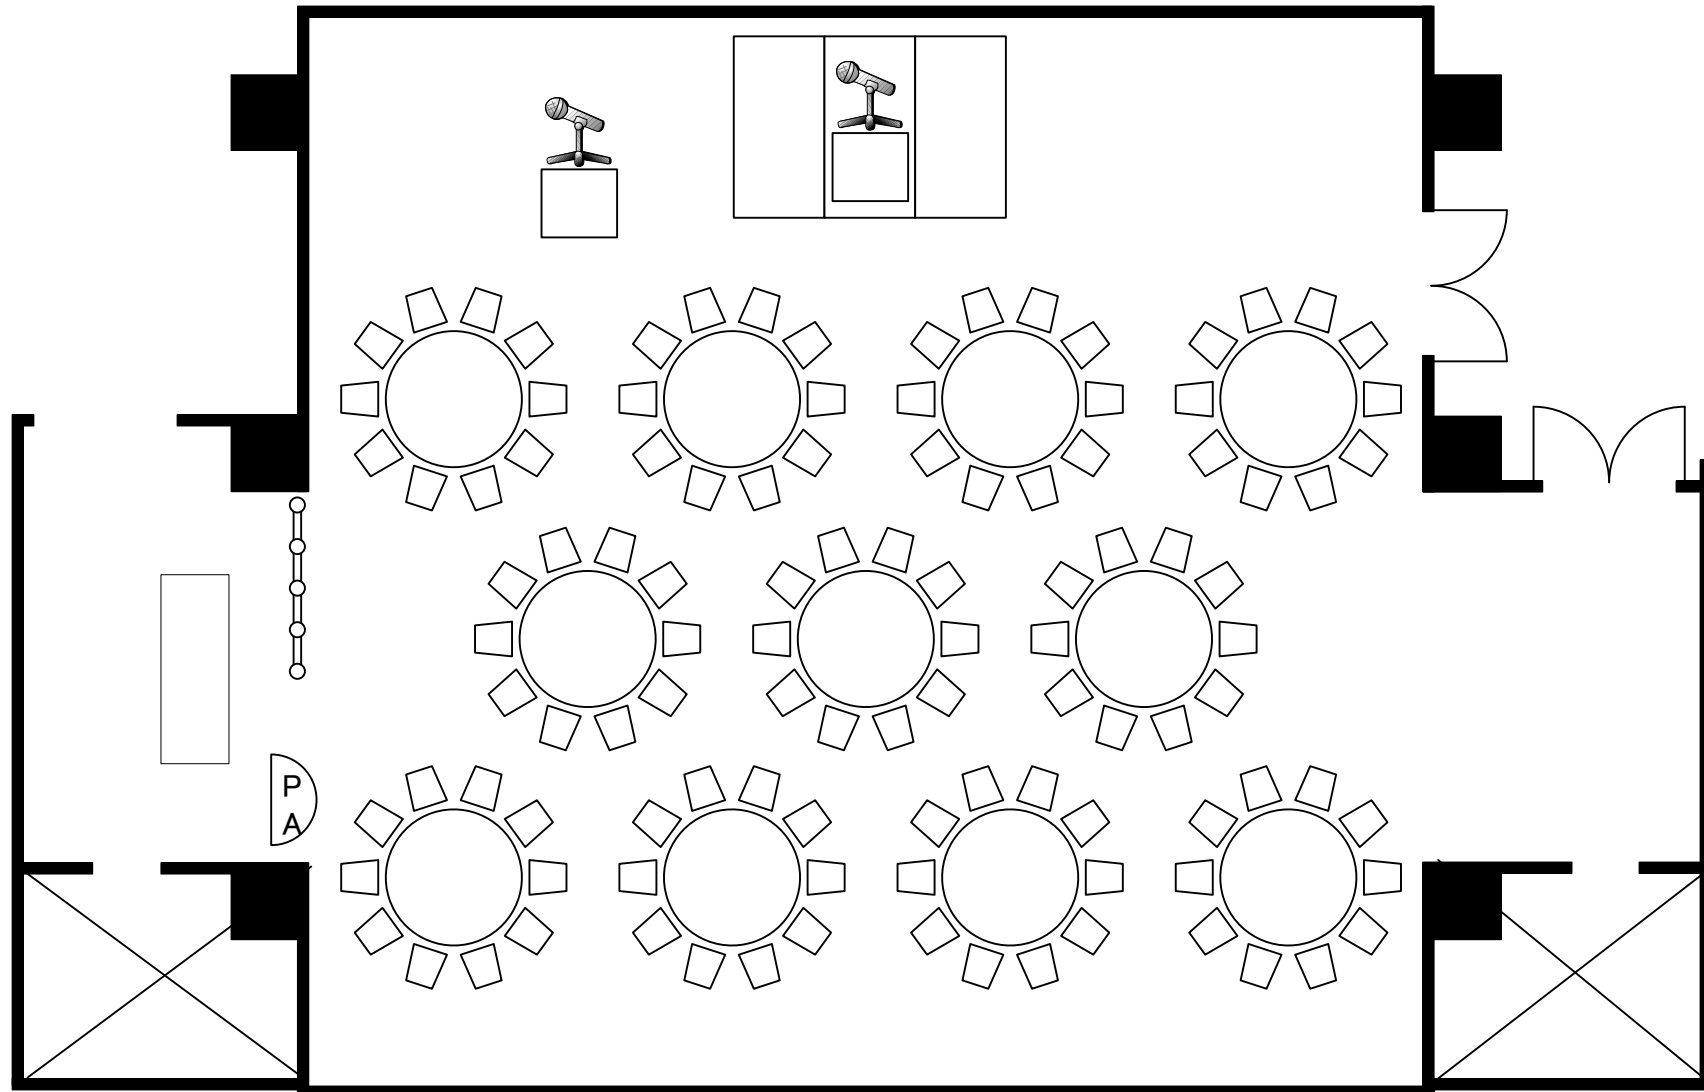

エス

(1/100)

S

(76坪 / 252m²)

正餐スタイル110席