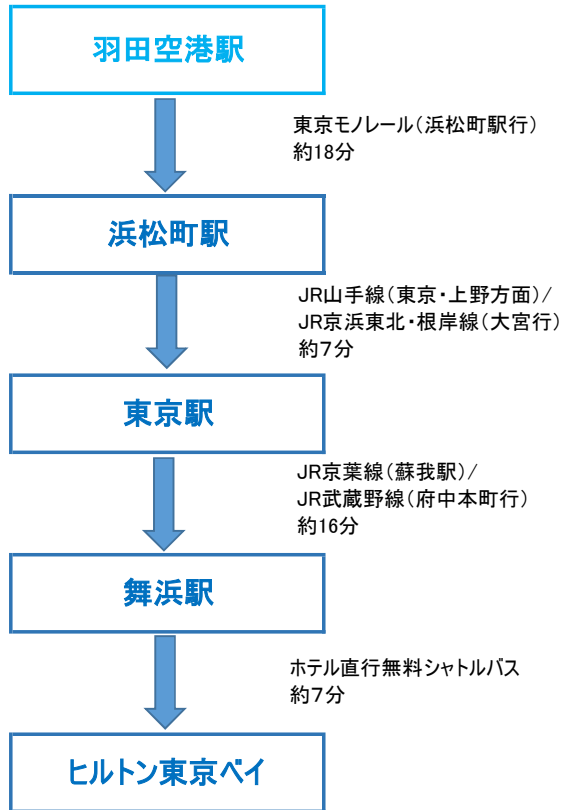

1.羽田空港-ヒルトン東京ベイ

所要時間約75分 / 片道320円(IC: 810円)

2.羽田空港-ヒルトン東京ベイ

所要時間約70分 / 片道930円(IC: 921円)